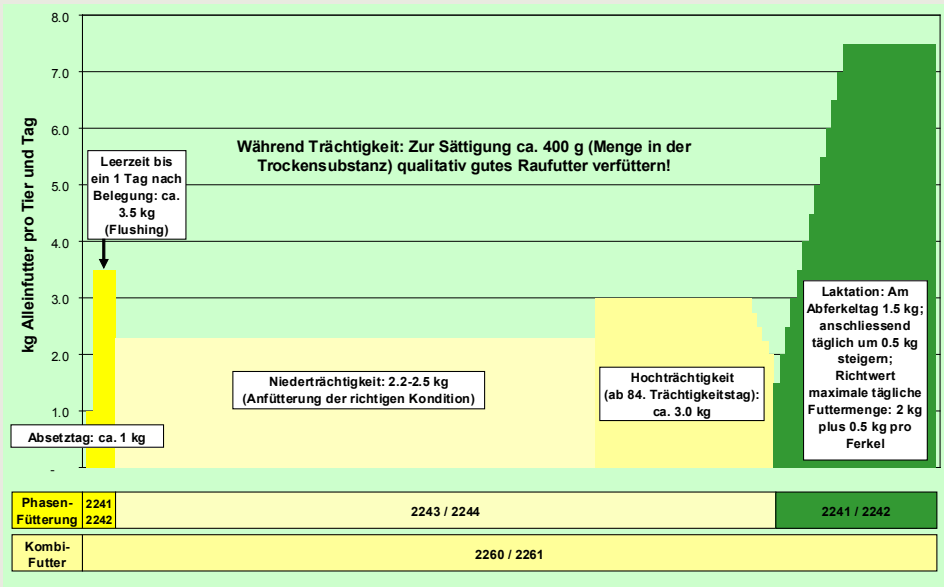

Umsetzung in der Praxis

- Massgeschneiderte Lösungen mit speziellen Ergänzungsprodukten
- Fütterungspläne
- Mastauswertungen

Futterplan für Mastschweine

Flurina Jager-Mast Alleinfutter						Anzahl Tiere		1		TZW: 800 g					
Woche	1	2	3	4	5	6	7	8	9	10	11	12	13	14	15
kg LG	28	33	38	43	49	55	61	67	73	79	85	91	96	102	108
MJ VES	15	17	19	21.1	23	24.9	26.5	28.1	29.5	30.8	32.1	33.4	34.6	35.9	35.9
kg Futter pro Tier u. Tag	1.1	1.2	1.4	1.5	1.7	1.8	1.9	2.0	2.1	2.2	2.3	2.4	2.5	2.6	2.6

Wir beraten Sie gerne!